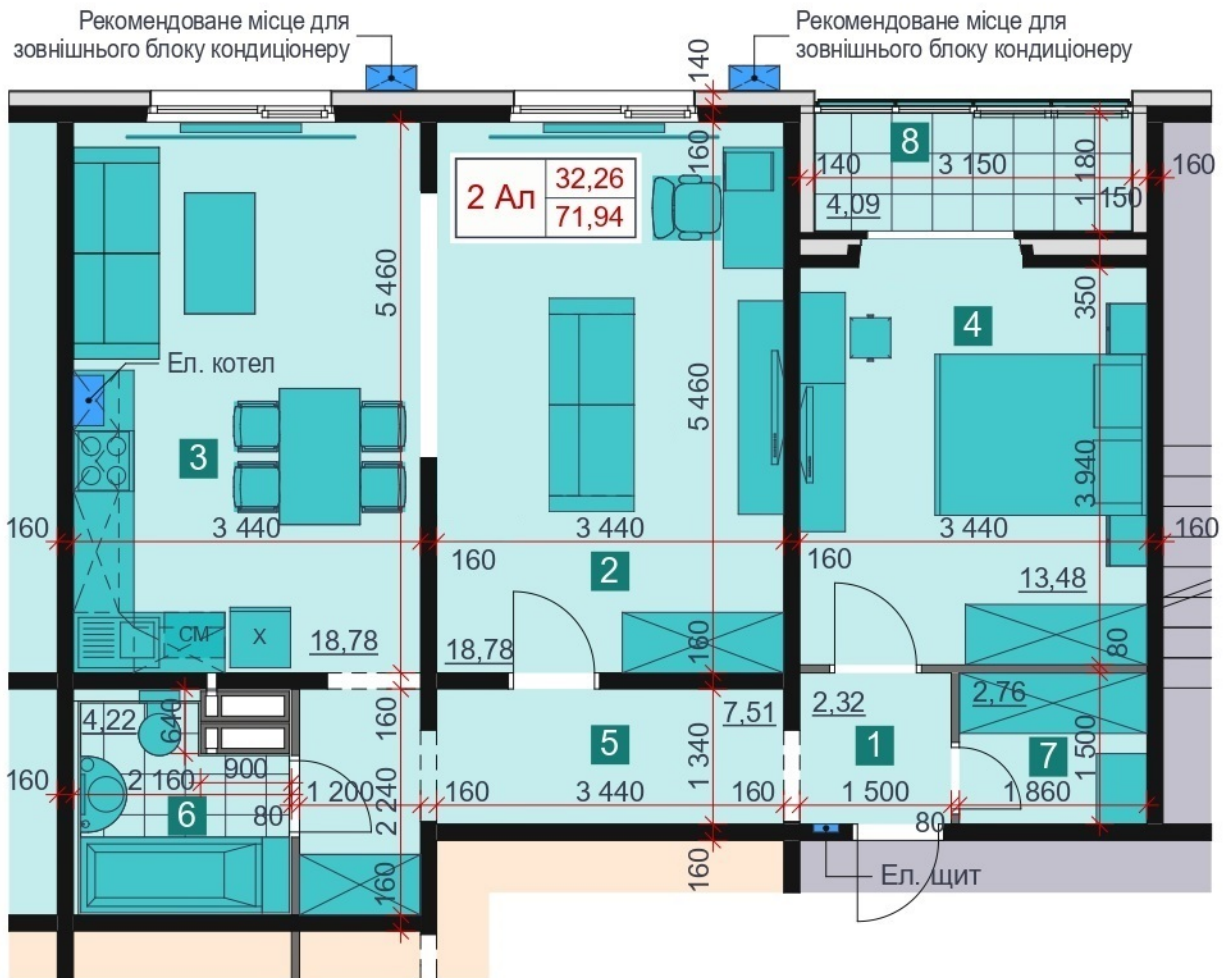

Greendorm

Секція 1

Планування 2-кімнатної квартири (Тип 2 Ал)

1	Передпокій	2,32 м ²
2	Загальна кімната	18,78 м ²
3	Кухня	18,78 м ²
4	Спальня	13,48 м ²
5	Коридор	7,51 м ²
6	Ванна кімната	4,22 м ²
7	Гардеробна	2,76 м ²
8	Лоджія	4,09 м ²